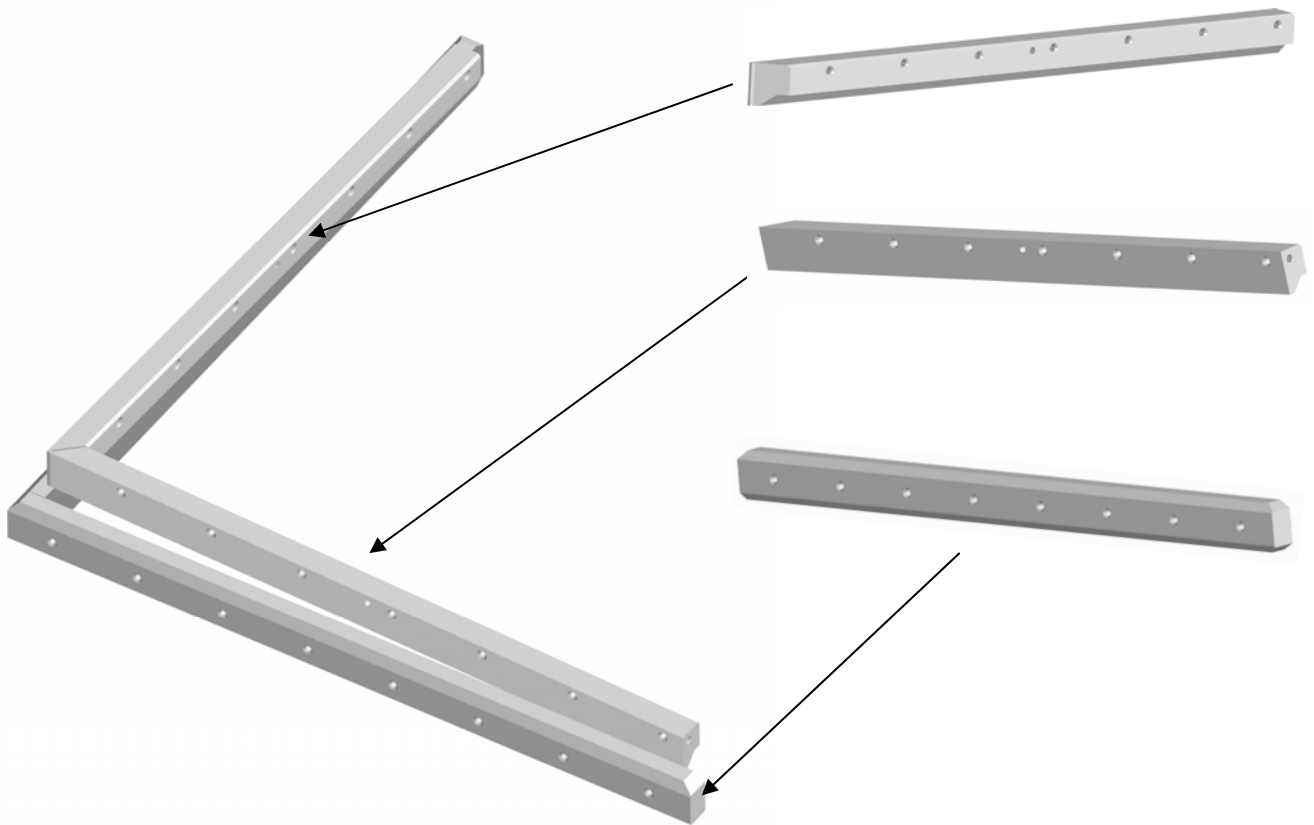

# Lames de cisaille PASS -500mm

## Pour machines Salvagnini

**Jeu de lames de cisaille pour machines Salvagnini / 500mm**

**En acier spécial PM (augmentation de la durée de vie des lames)**